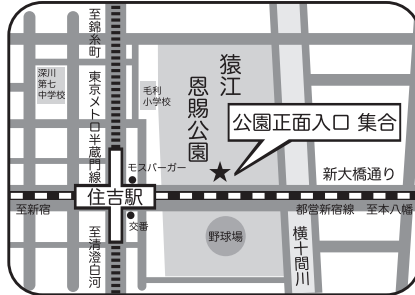

世界堂マンスリースケッチ会 集合場所

① 山本有三記念館(入口前集合)

開催日 **3/30(木)**

最寄駅:
JR中央線「三鷹駅」南口より徒歩12分
三鷹駅南口よりみたかシティバス「むらさき橋」
下車徒歩2分

住所: 東京都三鷹市下連雀2-12-27 電話: 0422-42-6233

② 猿江恩師公園(正面入口集合)

開催日 **4/23(日)**

最寄駅:
都営地下鉄新宿線・東京メトロ半蔵門線「住吉駅」
下車A3出口 徒歩2分

住所: 江東区毛利2-13-7 電話: 03-3631-9732

③ 所沢航空記念公園(西側入口集合)

開催日 **5/18(木)**

最寄駅:
西武新宿線「航空公園駅」東口から徒歩すぐ

住所: 埼玉県所沢市並木1-13 電話: 04-2998-4388

④ 二子玉川公園・帰真園(二子玉川公園ビジターセンター前集合)

開催日 **6/5(月)**

最寄駅: 東急田園都市線「二子玉川駅」より徒歩9分
東急大井町線「上野毛駅」より徒歩10分
東急バス(多摩川駅・都立大学駅・目黒駅・二子玉川駅・上野毛駅など)
玉11「明神池前」/ライズプラザモール前」下車、目の前。
黒02「玉川高校前」下車、徒歩2分

住所: 東京都世田谷区玉川1-16-1 電話: 03-3700-2735

⑤ 深大寺(山門前集合)

開催日 **7/27(木)**

- ① 小田急バス停留所「深大寺」深大寺まで徒歩3分
- ② 京王バス停留所「深大寺」深大寺まで徒歩1分
- ③ 京王バス停留所「深大寺小学校前」深大寺まで徒歩5分
- (**地図外**) 小田急バス停留所「深大寺入口」深大寺まで徒歩8分

住所: 東京都調布市深大寺元町5-15-1 電話: 042-486-5511

⑥ 東京大学(本郷キャンパス正門前集合)

開催日 **9/18(月・祝)**

最寄駅:
地下鉄丸の内線「本郷三丁目駅」より徒歩5分
地下鉄大江戸線「本郷三丁目駅」より徒歩6分
地下鉄千代田線「湯島駅又は根津駅」より徒歩8分
地下鉄南北線「東大前駅」より徒歩1分

住所: 東京都文京区本郷7丁目3-1 電話: 03-3812-2111

⑦ 野毛山動物園(入口前集合)

開催日 **10/13(金)**

JR京浜東北線・横浜市営地下鉄「桜木町駅」下車
横浜市営バス89系統「一本松小学校」行き
「野毛山動物園前」下車すぐ
または、「桜木町駅」より徒歩15分