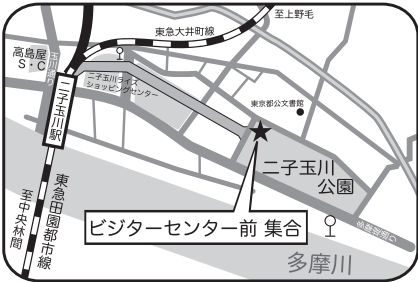

世界堂マンスリースケッチ会 集合場所

① 山本有三記念館(入口前集合)

開催日 **3/30(木)**

最寄駅:
JR中央線「三鷹駅」南口より徒歩12分
三鷹駅南口よりみたかシティバス「むらさき橋」
下車徒歩2分

住所: 東京都三鷹市下連雀2-12-27 電話: 0422-42-6233

② 猿江恩師公園(正面入口集合)

開催日 **4/23(日)**

最寄駅:
都営地下鉄新宿線・東京メトロ半蔵門線「住吉駅」
下車A3出口 徒歩2分

住所: 江東区毛利2-13-7 電話: 03-3631-9732

③ 所沢航空記念公園(西側入口集合)

開催日 **5/18(木)**

最寄駅:
西武新宿線「航空公園駅」東口から徒歩すぐ

住所: 埼玉県所沢市並木1-13 電話: 04-2998-4388

④ 二子玉川公園・帰真園(二子玉川公園ビジターセンター前集合)

開催日 **6/5(月)**

最寄駅: 東急田園都市線「二子玉川駅」より徒歩9分
東急大井町線「上野毛駅」より徒歩10分
東急バス(多摩川駅・都立大学駅・目黒駅・二子玉川駅・上野毛駅など)
玉11「明神池前」/ライズプラザモール前」下車、目の前。
黒02「玉川高校前」下車、徒歩2分

住所: 東京都世田谷区玉川1-16-1 電話: 03-3700-2735

⑤ 深大寺(山門前集合)

開催日 **7/27(木)**

- ① 小田急バス停留所「深大寺」深大寺まで徒歩3分
- ② 京王バス停留所「深大寺」深大寺まで徒歩1分
- ③ 京王バス停留所「深大寺小学校前」深大寺まで徒歩5分
- (**地図外**) 小田急バス停留所「深大寺入口」深大寺まで徒歩8分

住所: 東京都調布市深大寺元町5-15-1 電話: 042-486-5511

- ・京王線「調布駅」北口
【14番乗り場】
京王バス(調34)「深大寺」行き
(乗車時間 約15分) 終点「深大寺」下車②
- ・京王線「つつじヶ丘駅」北口
京王バス(丘21)「深大寺」行き
(乗車時間 約15分) 終点「深大寺」下車②
- ・JR「吉祥寺駅」南口
【6番乗り場】
小田急バス(吉04)「深大寺」行き
(乗車時間 約30分) 「深大寺」下車①
- ・JR「三鷹駅」南口
【3番乗り場】
小田急バス(鷹65)「深大寺」行き
(乗車時間 約25分) 終点「深大寺」下車①