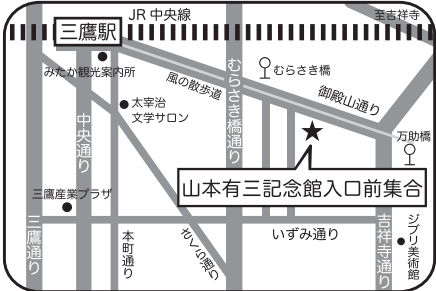

世界堂マンスリースケッチ会 集合場所

① 山本有三記念館(入口前集合)

開催日 **3/30(木)**

最寄駅:
JR中央線「三鷹駅」南口より徒歩12分
三鷹駅南口よりみたかシティバス「むらさき橋」
下車徒歩2分

住所: 東京都三鷹市下連雀2-12-27 電話: 0422-42-6233

② 猿江恩師公園(正面入口集合)

開催日 **4/23(日)**

最寄駅:
都営地下鉄新宿線・東京メトロ半蔵門線「住吉駅」
下車A3出口 徒歩2分

住所: 江東区毛利2-13-7 電話: 03-3631-9732

③ 所沢航空記念公園(西側入口集合)

開催日 **5/18(木)**

最寄駅:
西武新宿線「航空公園駅」東口から徒歩すぐ

住所: 埼玉県所沢市並木1-13 電話: 04-2998-4388

④ 二子玉川公園・帰真園(二子玉川公園ビジターセンター前集合)

開催日 **6/5(月)**

最寄駅: 東急田園都市線「二子玉川駅」より徒歩9分
東急大井町線「上野毛駅」より徒歩10分
東急バス(多摩川駅・都立大学駅・目黒駅・二子玉川駅・上野毛駅など)
玉11「明神池前」/ライズプラザモール前」下車、目の前。
黒02「玉川高校前」下車、徒歩2分

住所: 東京都世田谷区玉川1-16-1 電話: 03-3700-2735

⑤ 深大寺(山門前集合)

開催日 **7/27(木)**

- ① 小田急バス停留所「深大寺」深大寺まで徒歩3分
- ② 京王バス停留所「深大寺」深大寺まで徒歩1分
- ③ 京王バス停留所「深大寺小学校前」深大寺まで徒歩5分
- (**地図外**) 小田急バス停留所「深大寺入口」深大寺まで徒歩8分

住所: 東京都調布市深大寺元町5-15-1 電話: 042-486-5511

⑥ 東京大学(本郷キャンパス正門前集合)

開催日 **9/18(月・祝)**

最寄駅:
地下鉄丸の内線「本郷三丁目駅」より徒歩5分
地下鉄大江戸線「本郷三丁目駅」より徒歩6分
地下鉄千代田線「湯島駅又は根津駅」より徒歩8分
地下鉄南北線「東大前駅」より徒歩1分

住所: 東京都文京区本郷7丁目3-1 電話: 03-3812-2111

⑦ 野毛山動物園(入口前集合)

開催日 **10/13(金)**

JR京浜東北線・横浜市営地下鉄「桜木町駅」下車
横浜市営バス89系統「一本松小学校」行き
「野毛山動物園前」下車すぐ
または、「桜木町駅」より徒歩15分