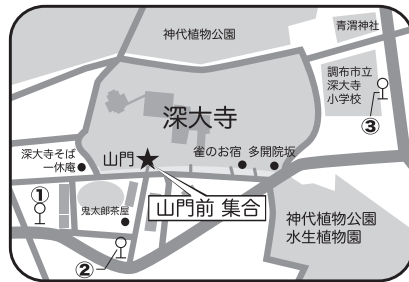

世界堂マンスリースケッチ会 集合場所

① 山本有三記念館(入口前集合)

開催日 **3/30(木)**

最寄駅:
JR中央線「三鷹駅」南口より徒歩12分
三鷹駅南口よりみたかシティバス「むらさき橋」
下車徒歩2分

住所: 東京都三鷹市下連雀2-12-27 電話: 0422-42-6233

② 猿江恩師公園(正面入口集合)

開催日 **4/23(日)**

最寄駅:
都営地下鉄新宿線・東京メトロ半蔵門線「住吉駅」
下車A3出口 徒歩2分

住所: 江東区毛利2-13-7 電話: 03-3631-9732

③ 所沢航空記念公園(西側入口集合)

開催日 **5/18(木)**

最寄駅:
西武新宿線「航空公園駅」東口から徒歩すぐ

住所: 埼玉県所沢市並木1-13 電話: 04-2998-4388

④ 二子玉川公園・帰真園(二子玉川公園ビジターセンター前集合)

開催日 **6/5(月)**

最寄駅: 東急田園都市線「二子玉川駅」より徒歩9分
東急大井町線「上野毛駅」より徒歩10分
東急バス(多摩川駅・都立大学駅・目黒駅・二子玉川駅・上野毛駅など)
玉11「明神池前」/ライズプラザモール前」下車、目の前。
黒02「玉川高校前」下車、徒歩2分

住所: 東京都世田谷区玉川1-16-1 電話: 03-3700-2735

⑤ 深大寺(山門前集合)

開催日 **7/27(木)**

- ① 小田急バス停留所「深大寺」深大寺まで徒歩3分
- ② 京王バス停留所「深大寺」深大寺まで徒歩1分
- ③ 京王バス停留所「深大寺小学校前」深大寺まで徒歩5分
- (**地図外**) 小田急バス停留所「深大寺入口」深大寺まで徒歩8分

住所: 東京都調布市深大寺元町5-15-1 電話: 042-486-5511

⑥ 東京大学(本郷キャンパス正門前集合)

開催日 **9/18(月・祝)**

最寄駅:
地下鉄丸の内線「本郷三丁目駅」より徒歩5分
地下鉄大江戸線「本郷三丁目駅」より徒歩6分
地下鉄千代田線「湯島駅又は根津駅」より徒歩8分
地下鉄南北線「東大前駅」より徒歩1分

住所: 東京都文京区本郷7丁目3-1 電話: 03-3812-2111

⑦ 野毛山動物園(入口前集合)

開催日 **10/13(金)**

JR京浜東北線・横浜市営地下鉄「桜木町駅」下車
横浜市営バス89系統「一本松小学校」行き
「野毛山動物園前」下車すぐ
または、「桜木町駅」より徒歩15分