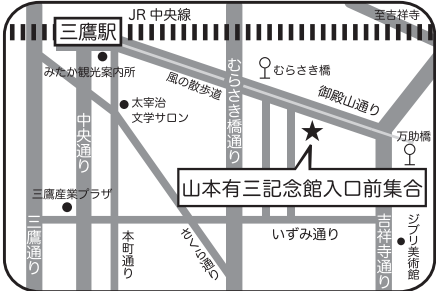

世界堂マンスリースケッチ会 集合場所

① 山本有三記念館(入口前集合)

開催日 **3/30(木)**

最寄駅:
JR中央線「三鷹駅」南口より徒歩12分
三鷹駅南口よりみたかシティバス「むらさき橋」
下車徒歩2分

住所: 東京都三鷹市下連雀2-12-27 電話:0422-42-6233

② 猿江恩師公園(正面入口集合)

開催日 **4/23(日)**

最寄駅:
都営地下鉄新宿線・東京メトロ半蔵門線「住吉駅」
下車A3出口 徒歩2分

住所: 江東区毛利2-13-7 電話:03-3631-9732

③ 所沢航空記念公園(西側入口集合)

開催日 **5/18(木)**

最寄駅:
西武新宿線「航空公園駅」東口から徒歩すぐ

住所: 埼玉県所沢市並木1-13 電話:04-2998-4388

④ 二子玉川公園・帰真園(二子玉川公園ビジターセンター前集合)

開催日 **6/5(月)**

最寄駅: 東急田園都市線「二子玉川駅」より徒歩9分
東急大井町線「上野毛駅」より徒歩10分
東急バス(多摩川駅・都立大学駅・目黒駅・二子玉川駅・上野毛駅など)
玉11「明神池前」/ライズプラザモール前」下車、目の前。
黒02「玉川高校前」下車、徒歩2分

住所: 東京都世田谷区玉川1-16-1 電話:03-3700-2735

⑤ 深大寺(山門前集合)

開催日 **7/27(木)**

①小田急バス停留所「深大寺」深大寺まで徒歩3分
②京王バス停留所「深大寺」深大寺まで徒歩1分
③京王バス停留所「深大寺小学校前」深大寺まで徒歩5分
(地国外) 小田急バス停留所「深大寺入口」深大寺まで徒歩8分

住所: 東京都調布市深大寺元町5-15-1 電話:042-486-5511

⑥ 東京大学(本郷キャンパス正門前集合)

開催日 **9/18(月・祝)**

最寄駅:
地下鉄丸の内線「本郷三丁目駅」より徒歩5分
地下鉄大江戸線「本郷三丁目駅」より徒歩6分
地下鉄千代田線「湯島駅又は根津駅」より徒歩8分
地下鉄南北線「東大前駅」より徒歩1分

住所: 東京都文京区本郷7丁目3-1 電話:03-3812-2111

⑦ 野毛山動物園(入口前集合)

開催日 **10/13(金)**

JR京浜東北線・横浜市営地下鉄「桜木町駅」下車
横浜市営バス89系統「一本松小学校」行き
「野毛山動物園前」下車すぐ
または、「桜木町駅」より徒歩15分